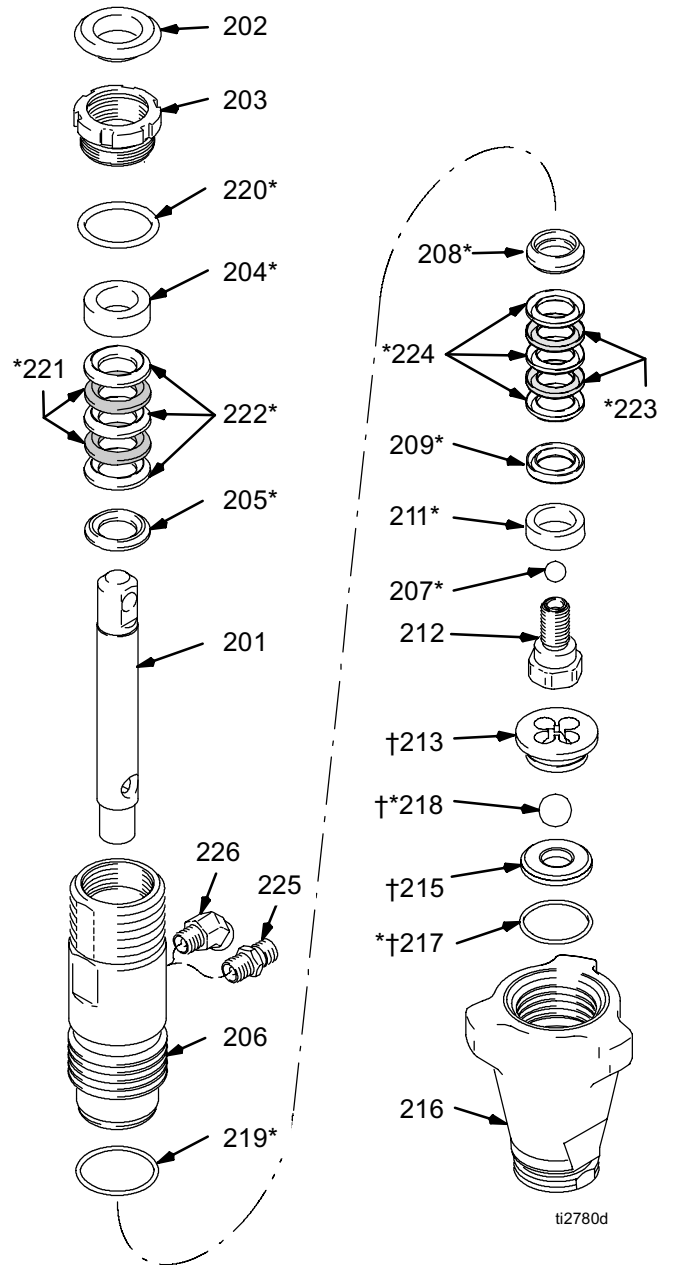

* Also included in Kit 244194

† Also included in Kit 246429

* Também incluído no Kit 244194

† Também incluído no Kit 246429

* Inclus aussi dans la trousse 244194

† Inclus aussi dans la trousse 246429

* También incluida en Kit 244194

† También incluida en Kit 246429

Technical Data

/Dados Técnicos/Fiche technique/Datos técnicos

Maximum working pressure / Pressão máxima de trabalho de
Pression maximale de service /
Presión máxima de operación .....

3300 psi (228 bar, 23 MPa)
3 300 lb/po² (228 bar, 23 MPa)

Fluid inlet size / Dimensões da entrada de líquido

Dia. de l'orifice d'entrée / Tamaño de la entrada de fluido .....

1-1/4-12 unf(m)

Fluid outlet size / Dimensões da saída de líquido

Dia. de l'orifice de sortie / Tamaño de la salida de fluido ... 1/4 npt(f)

Wetted parts ..... stainless steel, PTFE, leather,
nylon, zinc-plated carbon steel, tungsten carbide,
chrome plating, UHMWPE, Acetal, polyethylene, nylon

Peças lubrificadas ..... aço inoxidável, PTFE, couro,
nylon, aço carbono zincado, carboneto de
tungstênio, cromagem, UHMWPE, Acetal, polietileno

Pièces en contact avec du liquide ..... acier inoxydable et en
PTFE, cuir, nylon, acier carbone zingué,
carbure de tungstène, plaquage au chrome,
UHMWPE, Acetal, polyéthylène

Piezas húmedas ..... acero inoxidable, PTFE,
cuero, nilón, acero al carbono enchapado en cinc,
carburo de tungsteno, enchape en cromo,
UHMWPE, Acetal, polietileno

ti2780d